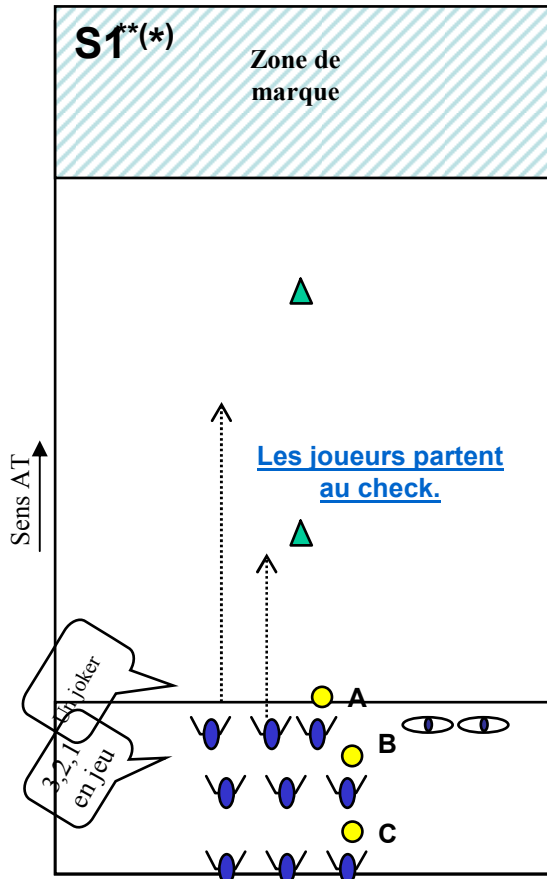

AT / DEF – RECHERCHE DE L'ALIGNEMENT PASSAGE DES AT (Une seule zone de marque – un seul sens d'attaque)

DEMARRAGE 1

DEMARRAGE 2

- S** Situation
 * Difficulté de mise en place au départ
 —————> Lancer
> Course
 Marqueur*
 Lanceur

DEMARRAGE 2
AVEC DEF

Les trajectoires des appels sont purement indicatives

X UN APPEL EST CONSIDERE COMME TERMINE QUAND LA COURSE DU DE L'AT RALENTIT

 Contact visuel (je vois dans tes yeux que tu veux recevoir le frisbee)