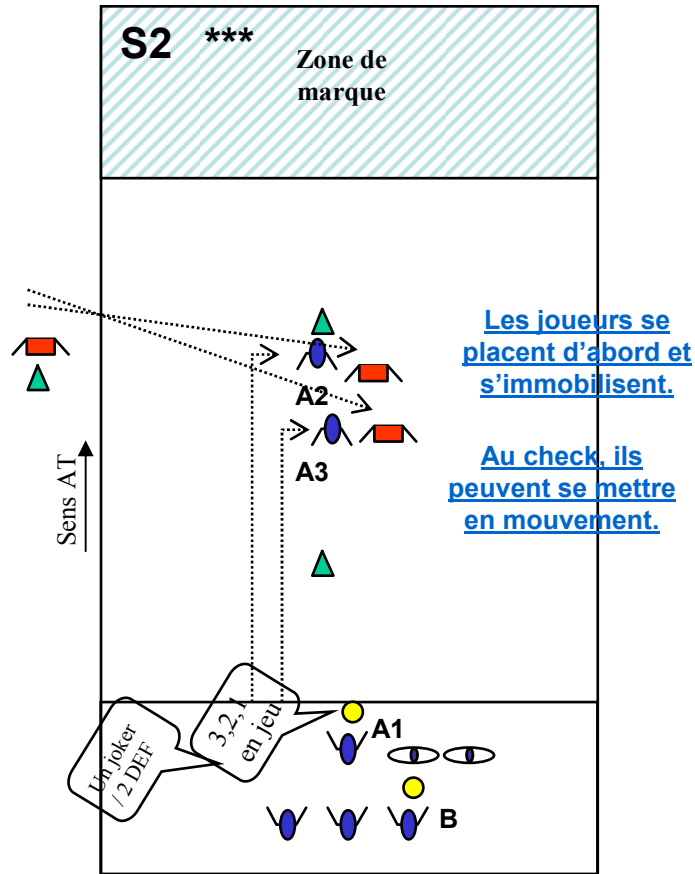

AT / DEF – RECHERCHE DE L'ALIGNEMENT PASSAGE DES AT (Une seule zone de marque – un seul sens d'attaque)

DEMARRAGE 1

DEMARRAGE 2

- S** Situation
 * Difficulté de mise en place au départ
 —————> Lancer
> Course
 Marqueur*
 Lanceur

DEMARRAGE 2
AVEC DEF

Les trajectoires des appels sont purement indicatives

X UN APPEL EST CONSIDERE COMME TERMINE QUAND LA COURSE DU DE L'AT RALENTIT

 Contact visuel (je vois dans tes yeux que tu veux recevoir le frisbee)