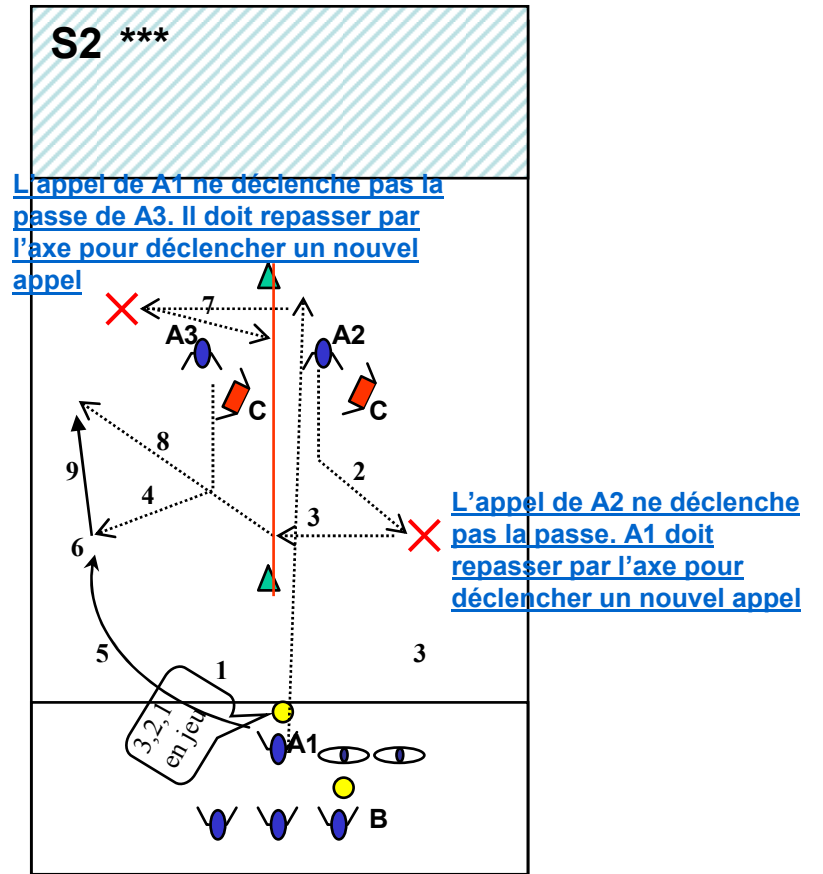

AT / DEF – RECHERCHE DE L'ALIGNEMENT PASSAGE DES AT (Une seule zone de marque – un seul sens d'attaque)

DEMARRAGE 1

DEMARRAGE 2

- S** Situation
 * Difficulté de mise en place au départ
 —————> Lancer
> Course
 Marqueur*
 Lanceur

DEMARRAGE 2
AVEC DEF

Les trajectoires des appels sont purement indicatives

X UN APPEL EST CONSIDERE COMME TERMINE QUAND LA COURSE DU DE L'AT RALENTIT

 Contact visuel (je vois dans tes yeux que tu veux recevoir le frisbee)