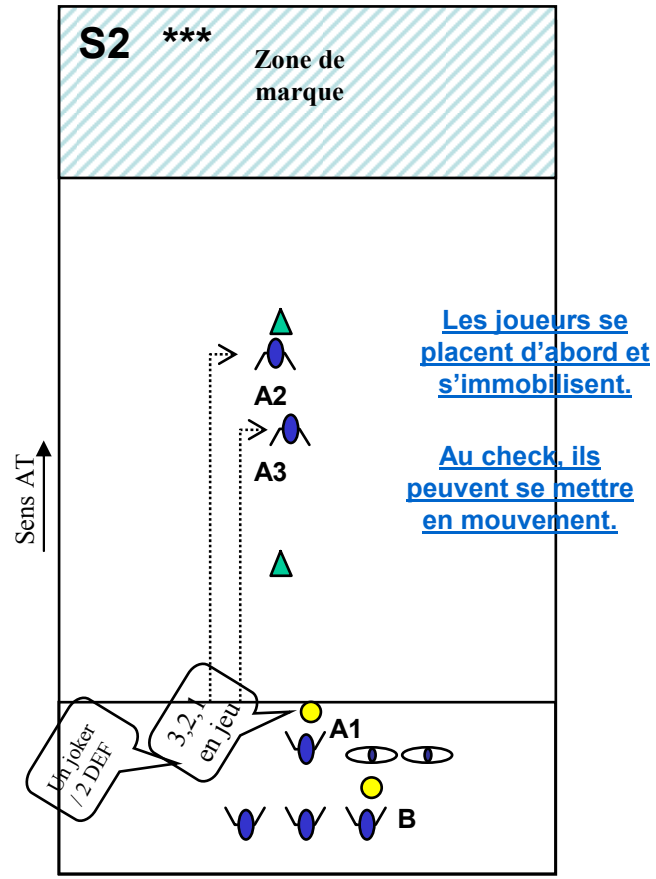

AT / DEF – RECHERCHE DE L'ALIGNEMENT PASSAGE DES AT (Une seule zone de marque – un seul sens d'attaque)

DEMARRAGE 1

DEMARRAGE 2

- S** Situation
 * Difficulté de mise en place au départ
 —————> Lancer
> Course
 Marqueur*
 Lanceur

DEMARRAGE 2
AVEC DEF

Les trajectoires des appels sont purement indicatives

X UN APPEL EST CONSIDERE COMME TERMINE QUAND LA COURSE DU DE L'AT RALENTIT

 Contact visuel (je vois dans tes yeux que tu veux recevoir le frisbee)